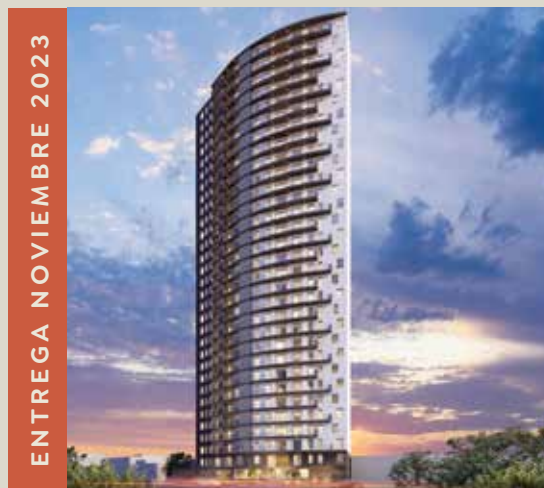

RESIDENCIAL

REAL

LA VICTORIA

↓
RESIDENCIAL
REAL
LA VICTORIA
↑

Residencial Real de Paz Inmobiliaria se ubica en una zona céntrica y cerca de los principales atractivos de la zona, como el Circuito Mágico del Agua, grandes parques y mucho más.

Cuenta con fácil acceso a las principales avenidas de la ciudad y está conformado por un complejo de dos modernas torres con todo lo necesario para tener una vida cómoda y confortable con una gran vista de la ciudad y de los atardeceres más pintorescos de Lima.

PRESENTA:

RESIDENCIAL
REAL
LA VICTORIA

Un nuevo proyecto ubicado en un lugar céntrico, el punto de encuentro entre Lima moderna y Lima tradicional, una zona con gran proyección de crecimiento gracias a su accesibilidad. Este elegante edificio cuenta con todo lo que uno necesita para tener un estilo de vida cosmopolita; es un espacio que convive a la perfección con los cambios y el crecimiento de la ciudad.

NUESTROS PROYECTOS

PRE VENTA

PATIO LA PAZ - SAN MIGUEL

ENTREGA INMEDIATA

GALIA - MIRAFLORES

ENTREGA NOVIEMBRE 2023

ESCALA - SANTA CATALINA

EN CONSTRUCCIÓN