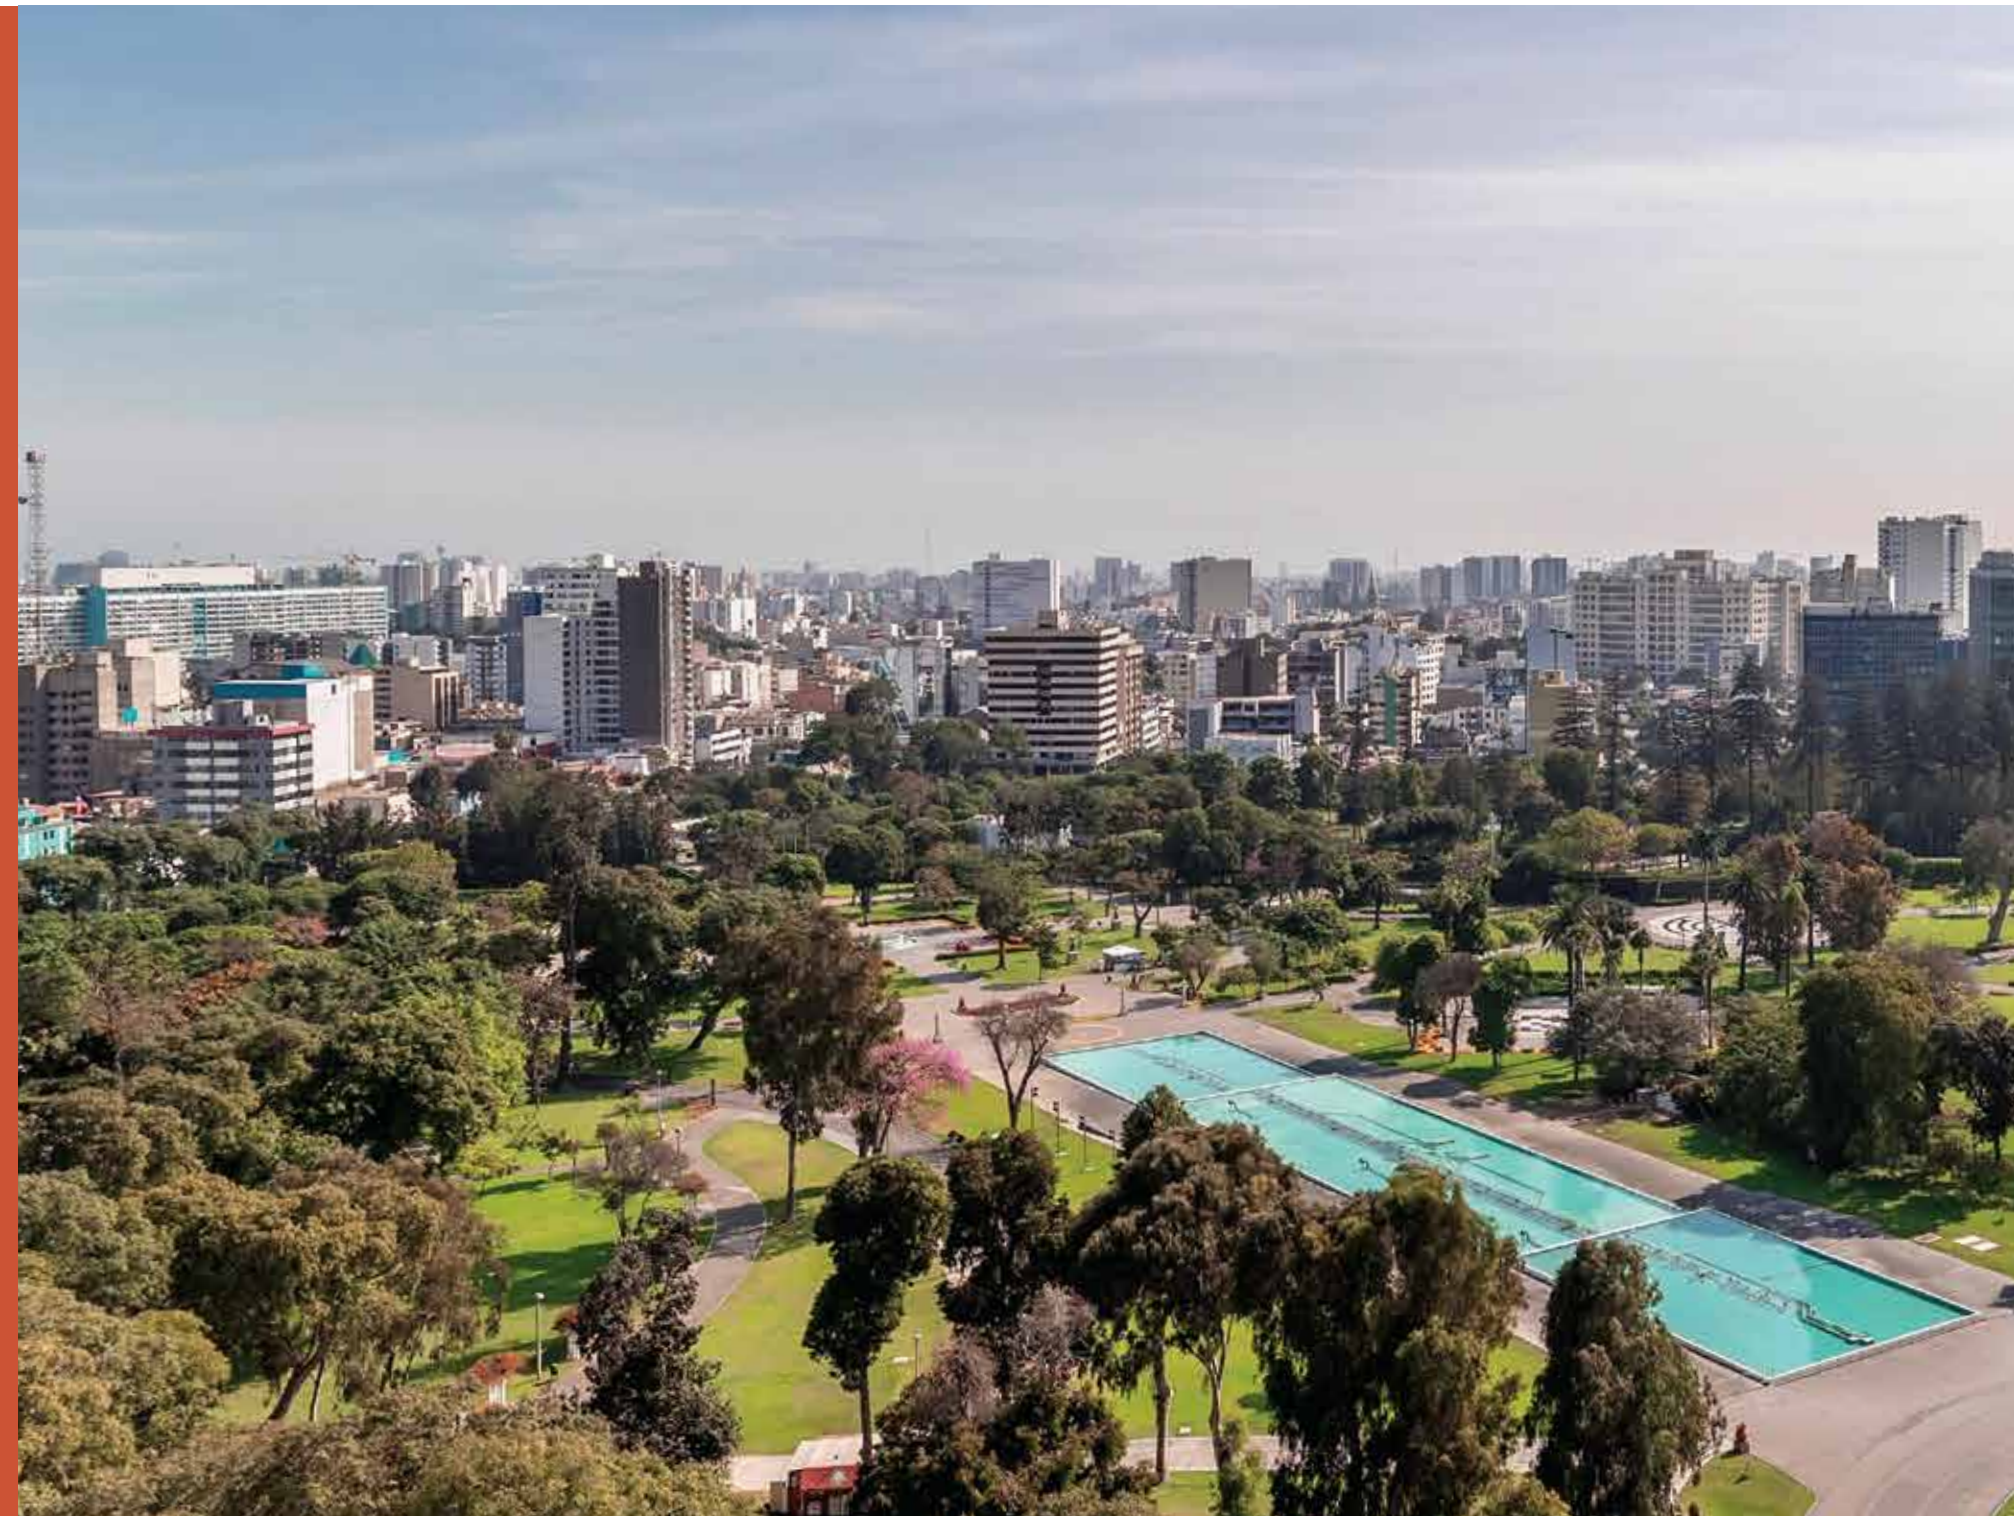

RESIDENCIAL

REAL

LA VICTORIA

↓
RESIDENCIAL
REAL
LA VICTORIA
↑

Residencial Real de Paz Inmobiliaria se ubica en una zona céntrica y cerca de los principales atractivos de la zona, como el Circuito Mágico del Agua, grandes parques y mucho más.

Cuenta con fácil acceso a las principales avenidas de la ciudad y está conformado por un complejo de dos modernas torres con todo lo necesario para tener una vida cómoda y confortable con una gran vista de la ciudad y de los atardeceres más pintorescos de Lima.

PRESENTA:

RESIDENCIAL
REAL
LA VICTORIA

Un nuevo proyecto ubicado en un lugar céntrico, el punto de encuentro entre Lima moderna y Lima tradicional, una zona con gran proyección de crecimiento gracias a su accesibilidad. Este elegante edificio cuenta con todo lo que uno necesita para tener un estilo de vida cosmopolita; es un espacio que convive a la perfección con los cambios y el crecimiento de la ciudad.